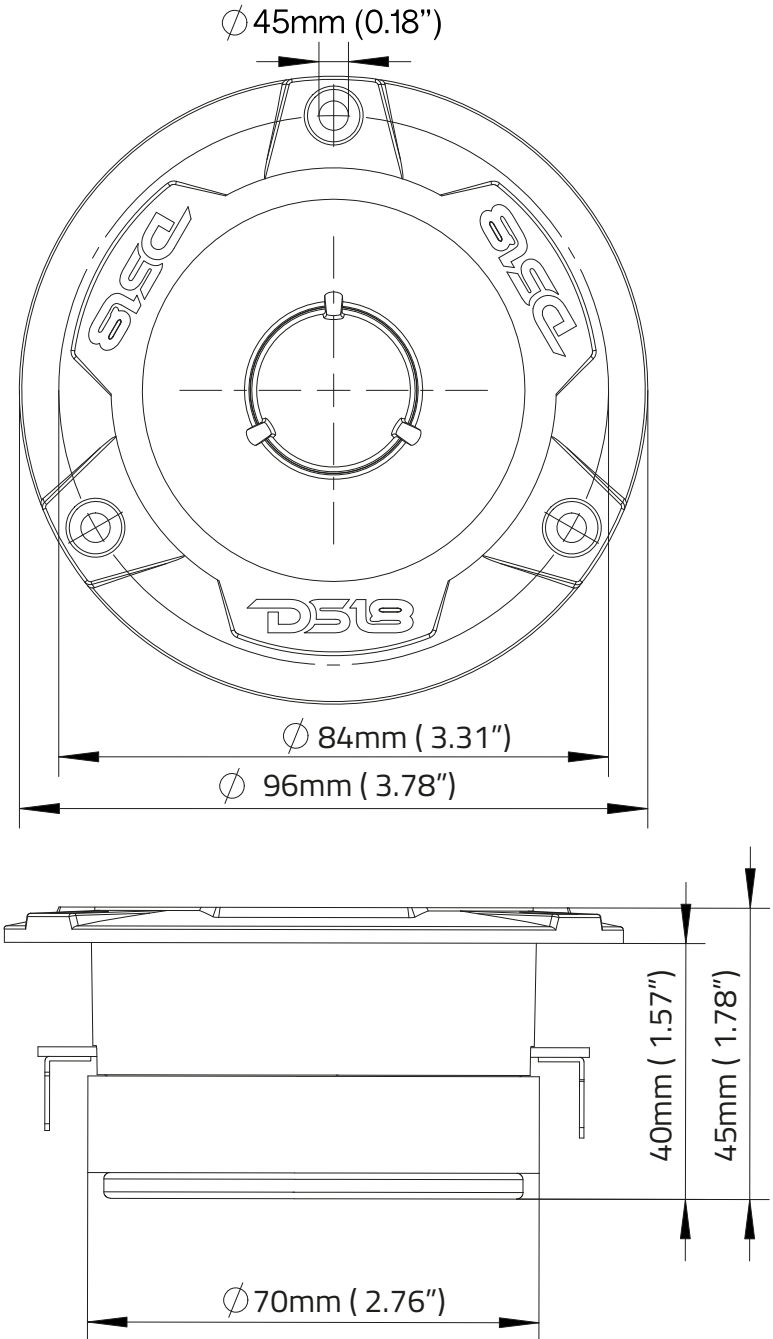

DS18[®]

OWNER'S MANUAL
MANUAL DE USUARIO

PRO-TWX1

**3.8" SUPER BULLET TWEETER WITH
1" ALUMINUM VOICE COIL**

SUPER TWEETER BALA DE 3.8"
CON BOBINA DE VOZ DE 1" Y ALUMINIO

4Ω

ENGLISH | ESPAÑOL

PRO-TWX1

SPECIFICATIONS / ESPECIFICACIONES:

Nominal Diameter / Diámetro Nominal.....	3.8"
Nominal Impedance / Impedancia Nominal.....	4 OHMS
AES Power Handling / Manejo de Potencia AES.....	60W
Program Power Handling / Manejo de Potencia del Programa.....	120W
Peak Power Handling / Manejo de Potencia Máxima.....	240W
Sensitivity (1w/1m) / Sensibilidad (1w / 1m).....	103 dB
Frequency Response / Respuesta de Frecuencia.....	3.5KHz - 20KHz
Recommended Hi Pass Crossover / Corte Paso Alto recomendado.....	2 KHz
Pair or Single / Par o Unidad.....	Pair / Par

MOTOR / MOTOR:

Voice Coil Diameter / Diámetro de la Bobina de Voz.....	1" / 25.4mm
Voice Coil Former Material / Material Interior de Bobina Móvil.....	KAPTON
Winding Material / Material de Bobinado.....	CCAW
Diaphragm Material / Material del Diafragma.....	Aluminum / Aluminio
Magnet Material / Material del Imán.....	Ferrite / Ferrita
Body Material / Material de la Carcasa.....	Aluminum / Aluminio
Bullet Material / Material de la Bala.....	Aluminum / Aluminio

MEASUREMENTS / MEDIDAS:

Overall Diameter / Diámetro Total.....	3.78"/96mm
Overall Depth / Profundidad Total.....	1.78"/45mm
Front Mount Baffle Cutout / Corte del Orificio de Montaje.....	2.76"/70mm
Mounting Depth / Profundidad de Montaje.....	1.57"/40mm