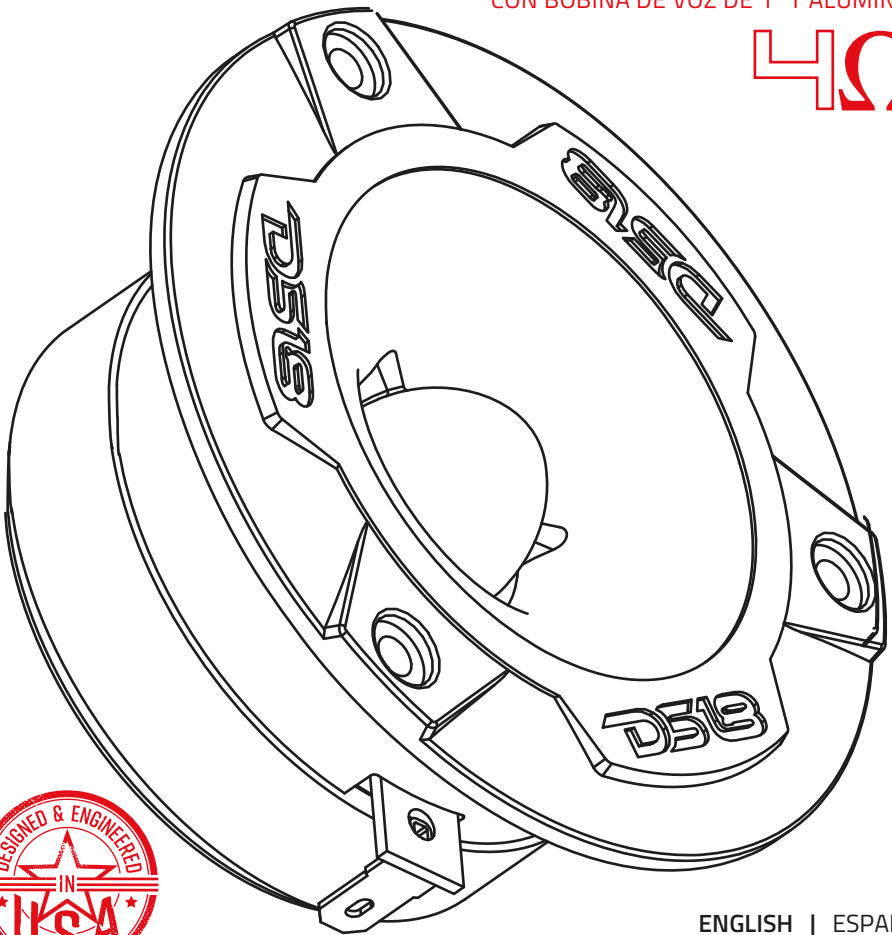

DS18[®]

OWNER'S MANUAL
MANUAL DE USUARIO

PRO-TWX1

**3.8" SUPER BULLET TWEETER WITH
1" ALUMINUM VOICE COIL**

SUPER TWEETER BALA DE 3.8"
CON BOBINA DE VOZ DE 1" Y ALUMINIO

4Ω

ENGLISH | ESPAÑOL

PRO-TWX1

MEASUREMENTS / MEDIDAS:

Overall Diameter / Diámetro Total.....	3.78"/96mm
Overall Depth / Profundidad Total.....	1.78"/45mm
Front Mount Baffle Cutout / Corte del Orificio de Montaje.....	2.76"/70mm
Mounting Depth / Profundidad de Montaje.....	1.57"/40mm