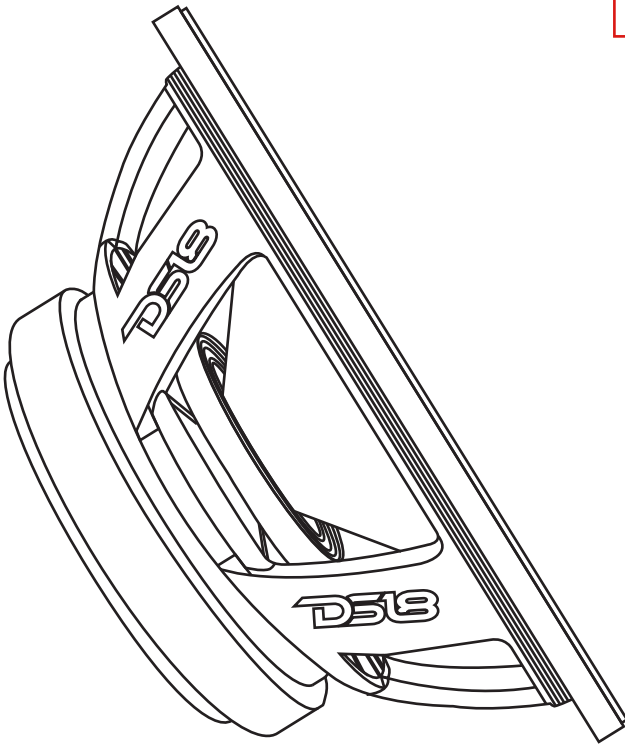

D518[®]

OWNER'S MANUAL
MANUAL DEL USUARIO

PRO-FU10.4
10" MID-HIGH LOUDSPEAKER

ALTAVOZ DE RANGO MEDIO ALTO DE 10"

4Ω

ENGLISH | ESPAÑOL

SPL vs Freq

SPECIFICATIONS / ESPECIFICACIONES:

Nominal Diameter / Diámetro Nominal.....	10"
Nominal Impedance / Impedancia Nominal.....	4 Ohms
RMS Power Handling / Manejo de Potencia RMS	400W
MAX Power Handling / Manejo de Potencia MAX.....	800W
Sensitivity (1w/1m) / Sensibilidad (1w/1m).....	96dB
Frequency Response / Respuesta de Frecuencia.....	88Hz-6KHz
Recommended Hi Pass Crossover / Crossover Paso alto Recomendado.....	120Hz
Pair or Single / Par o Unidad.....	Single / Unidad

MOTOR / MOTOR:

Voice Coil Diameter / Diámetro de la Bobina de Voz.....	3" / 76.2mm
Voice Coil Former Material / Material Interior de Bobina Móvil	Fiber Glass / Fibra de Vidrio
Winding Material / Material de Bobinado	CCA
Cone Material / Material del Cono	Non-Pressed Paper / Papel no prensado
Dust Cap Material / Material de la Tapa anti-polvo	Paper / Papel
Surround Material / Material de la Suspension	Cloth / Tela
Basket Material / Material de la Canasta.....	Aluminum / Aluminio
Basket Color / Color de la Canasta.....	Matte Black / Negro Mate
Magnet Material / Material del Imán.....	Ferrite / Ferrita
Magnet Weight / Peso del Imán	82 oz

Eficiencia del Ancho de Banda del Producto

MEASUREMENTS / MEDIDAS:

Overall Diameter / Diámetro Total.....	10.35" / 263mm
Overall Depth / Profundidad Total.....	4.92" / 125mm
Front Mount Baffle Cutout / Corte del Orificio de Montaje.....	9.05" / 230mm
Mounting Depth / Profundidad de Montaje	4.4" / 112mm
Motor Diameter / Diámetro del Motor	7.4" / 190mm