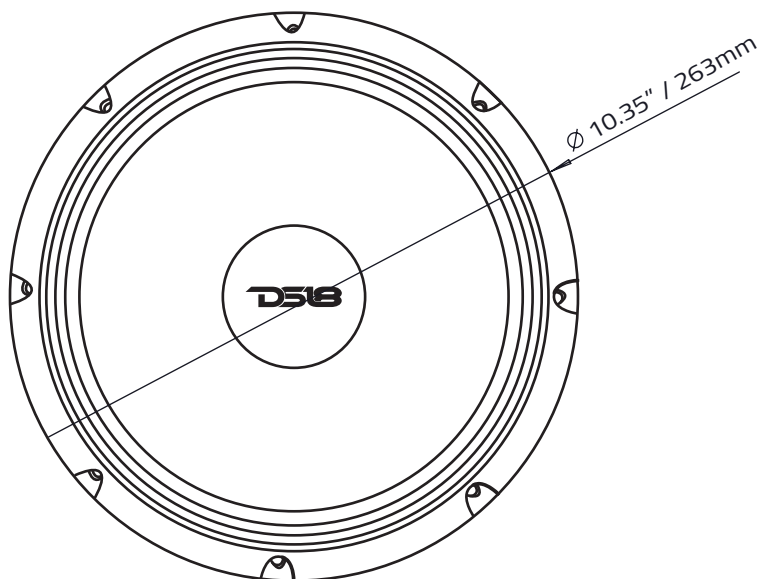

D518[®]

OWNER'S MANUAL
MANUAL DEL USUARIO

PRO-FU10.4
10" MID-HIGH LOUDSPEAKER

ALTAVOZ DE RANGO MEDIO ALTO DE 10"

4Ω

ENGLISH | ESPAÑOL

SPL vs Freq

SPECIFICATIONS / ESPECIFICACIONES:

Nominal Diameter / Diámetro Nominal.....	10"
Nominal Impedance / Impedancia Nominal.....	4 Ohms
RMS Power Handling / Manejo de Potencia RMS	400W
MAX Power Handling / Manejo de Potencia MAX.....	800W
Sensitivity (1w/1m) / Sensibilidad (1w/1m).....	96dB
Frequency Response / Respuesta de Frecuencia.....	88Hz-6KHz
Recommended Hi Pass Crossover / Crossover Paso alto Recomendado.....	120Hz
Pair or Single / Par o Unidad.....	Single / Unidad

MOTOR / MOTOR:

Voice Coil Diameter / Diámetro de la Bobina de Voz.....	3" / 76.2mm
Voice Coil Former Material / Material Interior de Bobina Móvil	Fiber Glass / Fibra de Vidrio
Winding Material / Material de Bobinado	CCA
Cone Material / Material del Cono	Non-Pressed Paper / Papel no prensado
Dust Cap Material / Material de la Tapa anti-polvo	Paper / Papel
Surround Material / Material de la Suspension	Cloth / Tela
Basket Material / Material de la Canasta.....	Aluminum / Aluminio
Basket Color / Color de la Canasta.....	Matte Black / Negro Mate
Magnet Material / Material del Imán.....	Ferrite / Ferrita
Magnet Weight / Peso del Imán	82 oz

Eficiencia del Ancho de Banda del Producto

MEASUREMENTS / MEDIDAS:

Overall Diameter / Diámetro Total.....	10.35" / 263mm
Overall Depth / Profundidad Total.....	4.92" / 125mm
Front Mount Baffle Cutout / Corte del Orificio de Montaje.....	9.05" / 230mm
Mounting Depth / Profundidad de Montaje	4.4" / 112mm
Motor Diameter / Diámetro del Motor	7.4" / 190mm