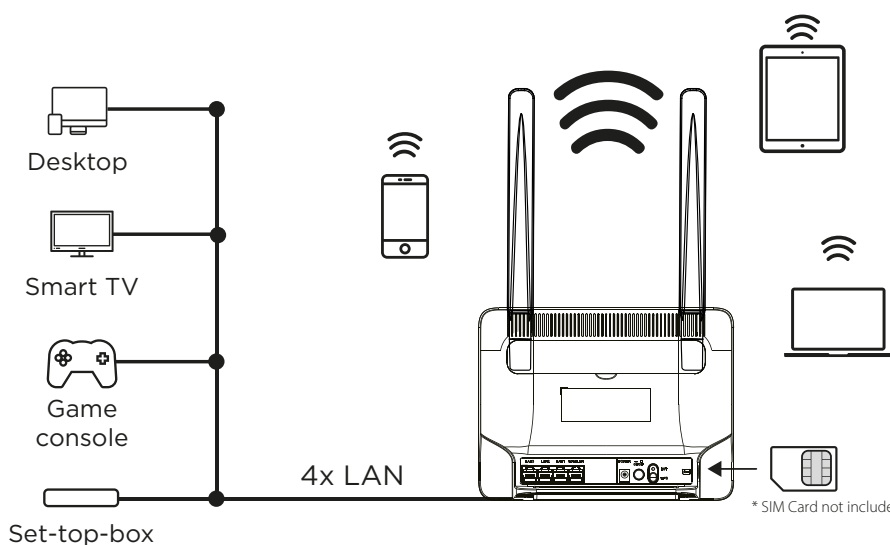

Hårdvara

Ethernet-port :	4x 10/100/ 1000 Mbits LAN port (Auto MDI/MDIX)
Knappar:	WPS, Återställ, Wi-Fi På/Av, Ström På/Av
LEDs:	Ström, Internet, Wi-Fi, Connect & Secure (WPS), mobilnätverkssignalnivå
Strömadapter:	Extern strömförsörjning, 12 V / 2 A DC
Standarder:	IEEE 802.11n/g/b, IEEE 802.3, IEEE 802.3u

Mjukvara

Internetprotokoll:	IPv4/IPv6 Dual stack
Driftlägen	3G/4G Router, Trådlös Router
DHCP	Server, Client
Port vidarebefordran	ja
SIP ALG	ja
Dynamic DNS	Dyndns, No-ip
Brandväggssäkerhet	Portfiltrering, Portmapping, Port vidarebefordran, URL- filtrering, DMZ, Gränsvärde
Hantering	Data Planhantering, Data Användningsstatistik, Web UI Access, Ping & Trace Network Tools, Config Backup

Övriga specifikationer

Certifiering:	CE
Förpackningsinnehåll:	1x STRONG 4G+ LTE Router 1200 1x RJ45 G Ethernet-kabel 1x Nätaggregat 2x avtagbara externa 4G LTE-antenn 1x Installationsanvisningar 1x Micro till Standard SIM-kortadapter 1x Nano till Standard SIM-kortadapter
Systemkrav:	Windows 7, 8, 8.1, 10, Mac OS X, Linux, Internet Browser

Omgivning:

Drifttemperatur:	0° ~ +40°
Lagringstemperatur:	-20° ~ +45°
Luftfuktighet drift:	95 % utan kondens
Kuftfuktighet lagring:	95 % utan kondens
Mått i mm :	180 x 132 x 48 (W x D x H)
Vikt i kg:	0.29

EAN: 9120072372599
PCB : 5 pcs

Till följd av kontinuerlig forskning och utveckling kan tekniska specifikationer, design, bild och utseende ändras utan förvarning. STRONG ansvarar inte på något sätt för de logotyper, varumärken och/eller varumärken som visas här som inte är registrerade av STRONG. Alla produktnamn är varumärken eller registrerade varumärken som tillhör respektive ägare. Wi-Fi är ett registrerat varumärke som tillhör Wi-Fi Alliance. Datagenomströmning, avstånd, signalområde, och täckningsområde per kvadratmeter används endast för referens och baserat på prestation testresultat vid normal användning tänkbara förhållanden. Prestanda kan inte garanteras och kan variera beroende på skillnader i driftsmiljöer, avstånd och placering av produkter, blandning av produkter som används, byggmaterial, trådlösa och elektriska störningar och andra ogynnsamma förhållanden.
© STRONG 2022. All rights reserved.